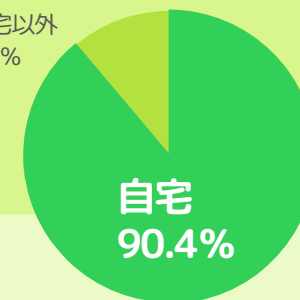

2. 学校以外の 学びの場の大切さ

フリースクールや家庭など多様なかたちで一人ひとりに合った支援をすること。

3. 「学校復帰」だけでなく 「社会的自立」

これまでは「学校復帰」が前提とされていたが令和元年10月25日の文科省の通達により「学校復帰」の文言がある通知は廃止され、「社会的自立」を目指すことが明記されたこと。

4. 公民連携

国と地方公共団体、フリースクールや親の会等民間の団体その他の関係者がお互いに協力して連携していくこと

5. 子供や親への 必要な情報提供

学校や地方公共団体は子供や親に必要な情報提供をすること

Q. 「現在必要とされる情報について教えてください」

子供が家と学校以外に普段通える場所や期間等についての情報 **73%**

子供のことを相談する場所や機関 **66.1%**

経済的援助に関わる情報 **26.1%**

0 50 100
現在必要とされる情報 (n=115・複数回答)

学校が苦手な子と
親のための

やまがた 居場所マップ

～安心して過ごせる場所と出会うために～

Q. 「お子さんはふだん 日中どこで過ごしていますか。」

自宅以外
9.6%

自宅
90.4%

不登校の子供が普段過ごしている場所
(n=115・複数回答)

不登校は
どの子どもにも
起こります。
問題行動では
ありません。

学校復帰が
前提ではなくなり
公民連携で
社会的自立を
目指します。